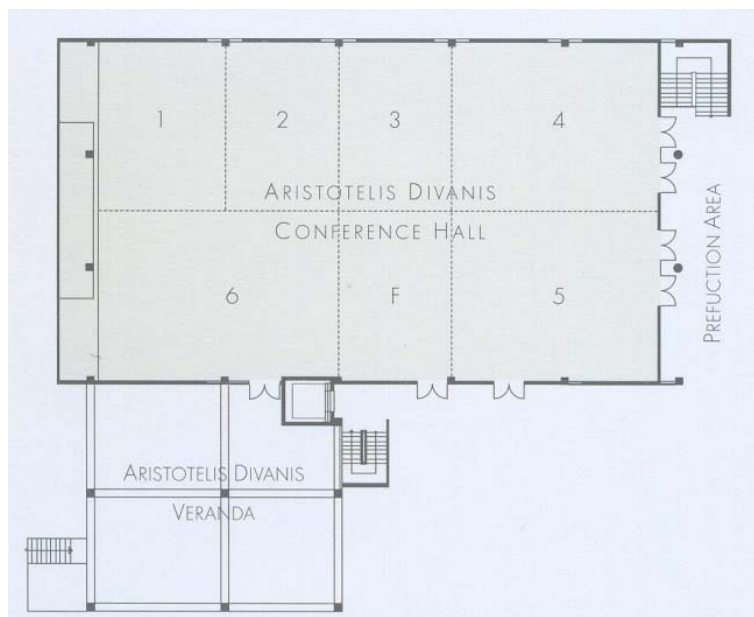

DIVANI APOLLON PALACE & SPA

A member of
The Leading Hotels of the World

Convention Rooms	Area sq.m.	Hight	Dimensions LxW	Theatre	School	Cocktail	Lunch/Dinner	U - Shape	Boardroom
Congress	755	5 mtrs.	37,75 x 21,1	1200	600	1200	700	160	180
1	86	5 mtrs.	10,5 x 8,25	100	50	80	60	45	50
2	75	5 mtrs.	10,5 x 7,2	75	35	50	40	40	45
3	75	5 mtrs.	10,5 x 7,2	75	35	50	40	40	45
4	137	5 mtrs.	13,1 x 10,5	180	90	140	120	60	65
5	139	5 mtrs.	13,1 x 10,6	180	90	140	120	60	65
6	164	5 mtrs.	15,45 x 10,6	190	100	170	140	70	80
1-2	162	5 mtrs.	15,45 x 10,5	190	100	170	140	70	80
1-2-3	238	5 mtrs.	22,65 x 10,5	300	150	300	200	100	110
1-2-3-4	375	5 mtrs.	35,75 x 10,5	600	300	460	330	150	160
1-2-6	326	5 mtrs.	21,1 x 15,45	450	230	400	280	100	110
1-2-3-F-6	478	5 mtrs.	22,65 x 21,1	620	320	600	420	115	130
2-3	151	5 mtrs.	14,4 x 10,5	180	90	150	120	65	70
2-3-4	259	5 mtrs.	27,5 x 10,5	460	230	380	240	110	120
3-4	213	5 mtrs.	20,3 x 10,5	270	140	250	180	90	100
3-4-5-F	428	5 mtrs.	21,1 x 20,3	580	250	500	360	110	130
4-5	276	5 mtrs.	21,1 x 13,1	420	220	350	240	95	110
5-F	215	5 mtrs.	20,3 x 10,6	280	140	250	180	90	100
5-F-6	379	5 mtrs.	35,75 x 10,6	600	30	460	330	150	160
6-F	240	5 mtrs.	22,65 x 10,6	300	150	300	200	100	110
KLEONIKI (A+B)	194	2, 70 mtrs	14,25 x 13,6	220	110	300	220	55	70
KLEONIKI (A)	96	2, 70 mtrs	14,25 x 6,7	100	50	100	80	45	50
KLEONIKI (B)	98	2, 70 mtrs	14,25 x 6,9	100	50	100	80	45	50

Divani Apollon Palace & Spa
10 Ag. Nikolaou & Iliou Street
166 71 Athens

Tel:+30-210-8911100, Fax:+30-210-9658010

E-mail: divanis@divaniapollon.gr